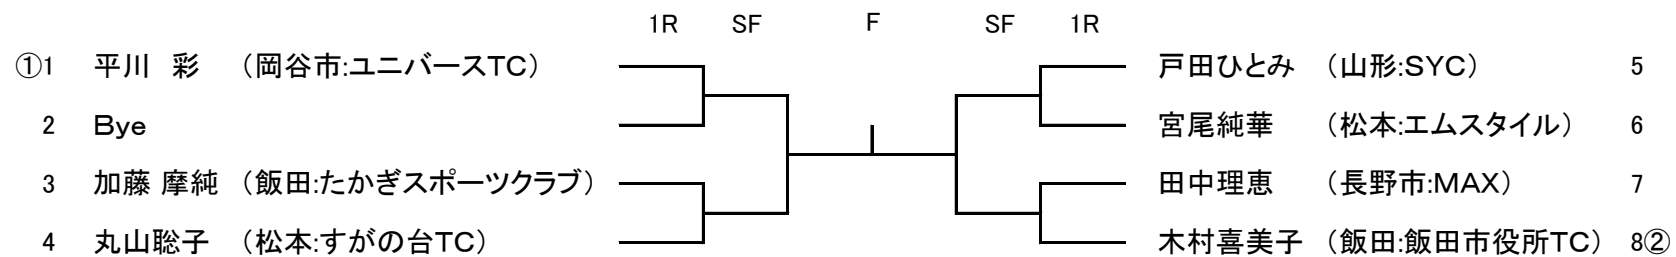

第48回県伊那大会 女子シングルス(8) 大会グレード:D

※オーダーオブプレーの色:赤

三位決定戦

(2017年6月5日発表のランキングにより作成)