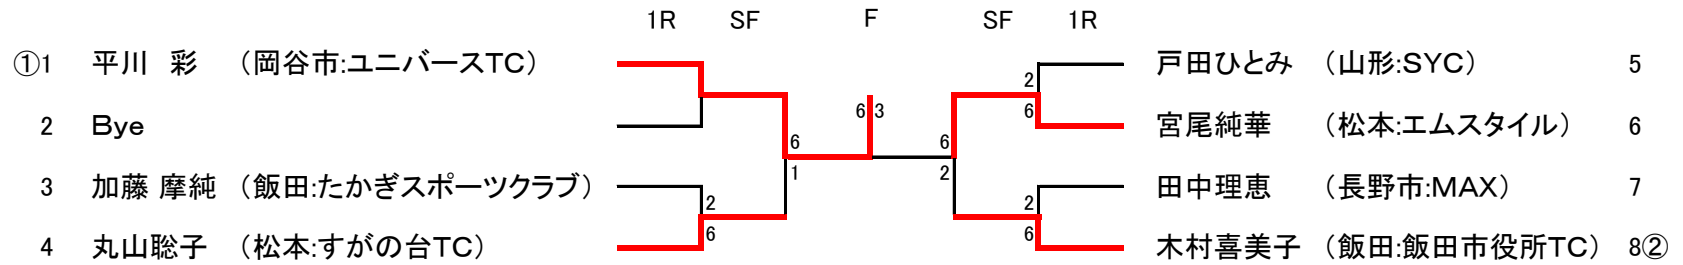

第48回県伊那大会 女子シングルス(8) 大会グレード:D

※オーダーオブプレーの色:赤

三位決定戦

(2017年6月5日発表のランキングにより作成)